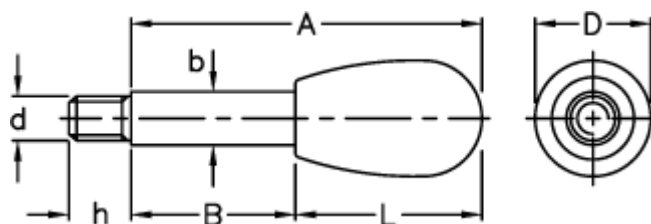

Varenummer: 2304004102
Beskrivelse: E+G Grebstang
BL.368/12x95

Mål

A = 95
b = 12
B = 53
D = 26
d 6g = M10
h = 14
L = 42